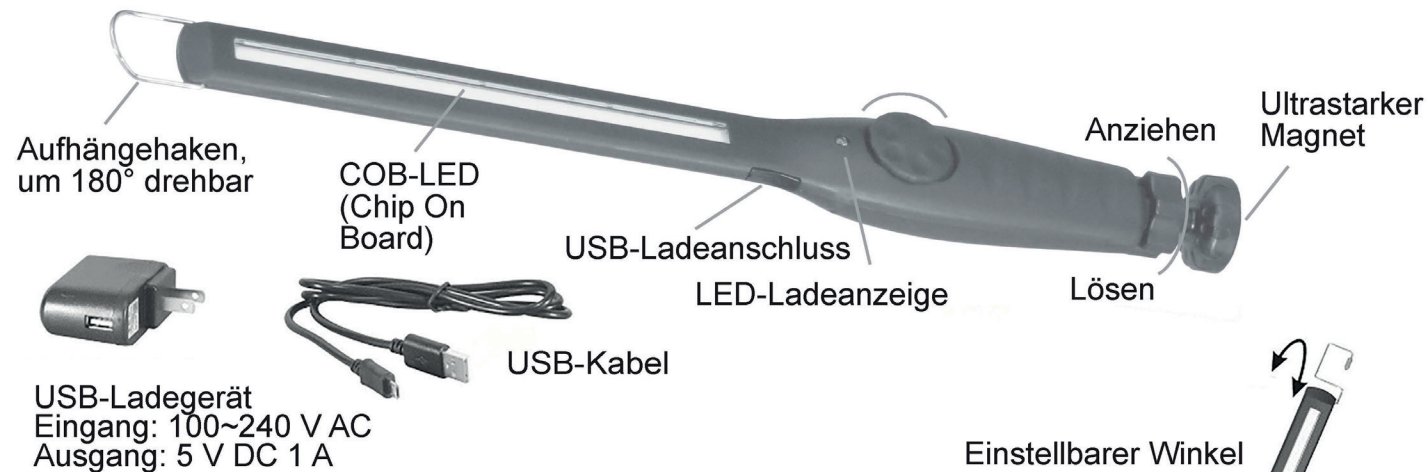

ULTRA-DÜNNE LAMPE MIT DIMMER

Produktmerkmale:

1. Sehr genauer Einstellknopf für die Helligkeit
2. Drehssockel mit starkem Magnet
3. Drehbarer Aufhängehaken
4. Stromversorgung: Lithium-Ionen-Akku 2200 mAh
5. Für eine komplette Beleuchtung: +/- 2,5 Std. Betriebszeit
Für eine teilweise Beleuchtung: +/- 10 Std. Betriebszeit
6. 4 Std. Ladezeit:
 - im Lademodus: rote Anzeigeleuchte blinkt
 - Ladevorgang beendet: blaue Anzeigeleuchte leuchtet
 - Batterie fast leer: gelbe Anzeigeleuchte blinkt
7. Im Lieferumfang enthalten: Ladegerät 5 V, 1 A & USB-Kabel

Spezifikationen:

- A. Max. LED-Leistung: superhelles COB-LED-Licht (Chip On Board), 15 W
- B. Lithium-Ionen-Akku: 3,7 V – 2200 mAh
- C. Eingang Ladegerät: AC 100~240 V 50/60 Hz
- D. Ausgangsleistung: 5,0 V 1000 mAh
- E. Ladezeit: 3,5~4,0 Stunden
- F. Betriebszeit: 2,5 Stunden
- G. Lagertemperatur: von -20 °C bis 70 °C
- H. Betriebstemperatur: von -5 °C bis 50 °C
- I. Produktgröße: 375 (L) X 40 (B) X 30 (H) mm

ADJUSTABLE LUMEN SWITCH

USB Charger
 Input: 100~240V AC
 Output: 5V DC 1A

USB Cable

Features :

1. Micro adjustment lumen switch
2. Foldable base with powerful magnet
3. Swivel hanging hook
4. Build in 2200 mAh LI-Ion battery
5. For full light - approx 2.5 hours working hours, for semi light - approx 10 working hours
6. 4 hours charging time:
 in charging - red indicator flash,
 charged completed - blue indicator light on,
 low battery - yellow indicator flash
7. Comes with 5V 1A USB charger & USB cable