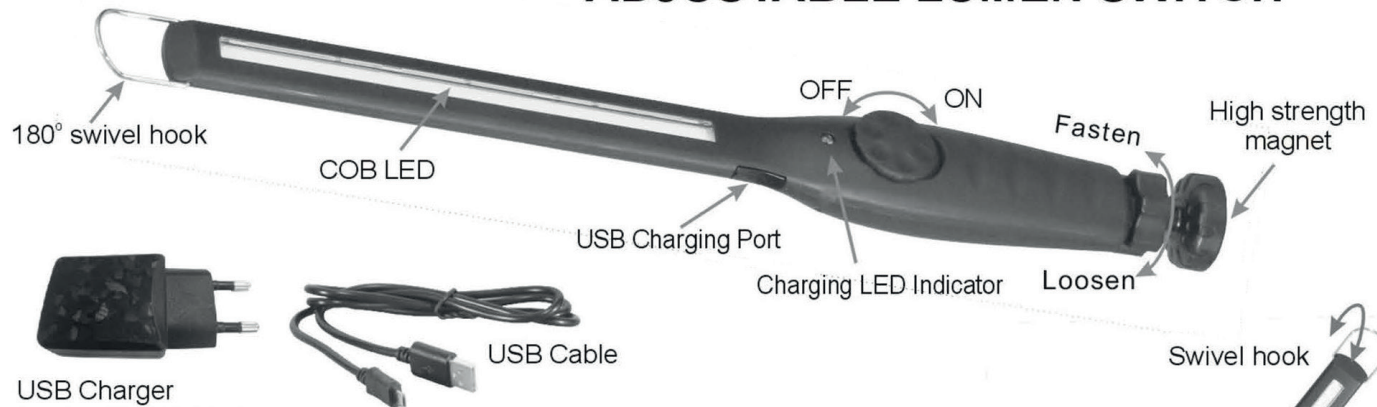

ULTRA-DÜNNE LAMPE MIT DIMMER

Produktmerkmale:

1. Sehr genauer Einstellknopf für die Helligkeit
2. Drehssockel mit starkem Magnet
3. Drehbarer Aufhängehaken
4. Stromversorgung: Lithium-Ionen-Akku 2200 mAh
5. Für eine komplette Beleuchtung: +/- 2,5 Std. Betriebszeit
Für eine teilweise Beleuchtung: +/- 10 Std. Betriebszeit
6. 4 Std. Ladezeit:
 - im Lademodus: rote Anzeigeleuchte blinkt
 - Ladevorgang beendet: blaue Anzeigeleuchte leuchtet
 - Batterie fast leer: gelbe Anzeigeleuchte blinkt
7. Im Lieferumfang enthalten: Ladegerät 5 V, 1 A & USB-Kabel

Spezifikationen:

- A. Max. LED-Leistung: superhelles COB-LED-Licht (Chip On Board), 15 W
- B. Lithium-Ionen-Akku: 3,7 V – 2200 mAh
- C. Eingang Ladegerät: AC 100~240 V 50/60 Hz
- D. Ausgangsleistung: 5,0 V 1000 mAh
- E. Ladezeit: 3,5~4,0 Stunden
- F. Betriebszeit: 2,5 Stunden
- G. Lagertemperatur: von -20 °C bis 70 °C
- H. Betriebstemperatur: von -5 °C bis 50 °C
- I. Produktgröße: 375 (L) X 40 (B) X 30 (H) mm

ADJUSTABLE LUMEN SWITCH

USB Charger
 Input: 100~240V AC
 Output: 5V DC 1A

USB Cable

Features :

1. Micro adjustment lumen switch
2. Foldable base with powerful magnet
3. Swivel hanging hook
4. Build in 2200 mAh LI-Ion battery
5. For full light - approx 2.5 hours working hours, for semi light - approx 10 working hours
6. 4 hours charging time:
 in charging - red indicator flash,
 charged completed - blue indicator light on,
 low battery - yellow indicator flash
7. Comes with 5V 1A USB charger & USB cable